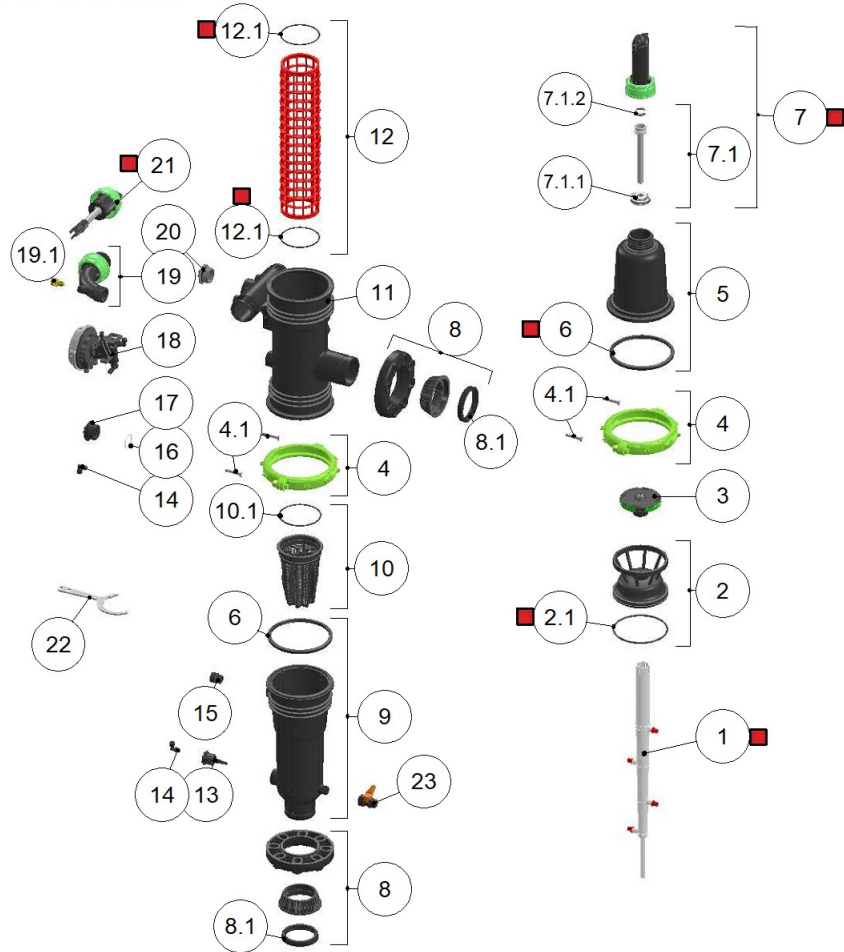

MAINTENANCE KIT

3" Mini Sigma w/ ADI-P Controller

Pos.	Part No.	Description	Qty
1	700190-005105	SCANNER 500 ASSEMBLY W/STRAIGHT NOZZLE 8MM F/SIGMA 6"/8"	1
2	700190-005252	SEPARATION PLATE ASSEMBLY W/O-RING 2-361 EPDM	1
2.1	770102-000048	PARKER O-RING 2-361 EPDM 70 SHORE YELLOW DOT	1
3	700190-005150	TURBINE ASSEMBLY F/MINI AND PRO SIGMA	1
4	700190-005396	CLAMP ASSEMBLY FOR MINI SIGMA	2
4.1	700190-005413	SET BOLTS NUTS WASHERS F/CLAMP MINI SIGMA ASSY	2
5	700190-005395	COVER ASSEMBLY F/MINI SIGMA W/HYDRAULIC SEAL	1
6	770104-000439	HYDRAULIC SEAL EPDM OD190MM 80 SHORE MINI SIGMA	2
7	700190-005154	ACTUATOR ASSEMBLY F/MINI SIGMA	1
7.1	700190-005161	ACTUATOR PISTON ASSEMBLY F/MINI SIGMA	1
7.1.1	700190-005153	SEAL HOLDER ASSEMBLY F/MINI SIGMA	1
7.1.2	770105-000010	U-CUP NBR OD38MM ID30MM H6.35MM 70SH	1
8	700190-000223	3" AKF UNIVERSAL ASSY	2
8.1	770104-000034	GASKET 3" EPDM 65 SHORE QUICK FLANGE	1
9	700190-005401	3" MINI SIGMA ANGLE LOW BODY GRV ASSEMBLY W/HYD SEAL	1
9	700190-005402	3" MINI SIGMA ON-LINE LOW BODY GRV ASSEMBLY W/HYD SEAL	1
10	700190-005149	COARSE SCREEN ASSEMBLY F/M.SIGMA	1
10.1	770101-000198	MM O-RING SEAL ID117MM TH4MM EPDM 70 SHORE	1
11	710101-001383	MINI SIGMA BODY 3"GRV RPA BLACK	1
12	700101-002042	MWW SCREEN S/ST316L 1600SQ.CM 130MIC MINI SIGMA EPDM SEALS	1